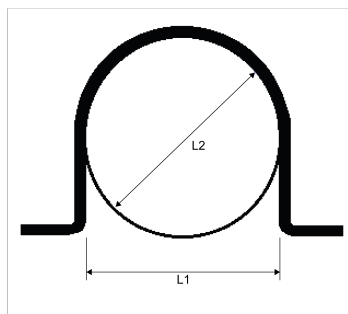

GPT... / GPC...

Goulotte aluminium de protection des câbles 60x60

Domaine d'application : BT

Description :

Protection des câbles de descente de mise à la terre.

- **GPT** : Alliage d'aluminium embouti.
- **GPT-P** et **GPC-P** Compound PVC extrudé.
- La cornière de 30 x 30 devra être entourée par le feuillard (elle ne comporte ni trous, ni lumières).

GPT 30-30