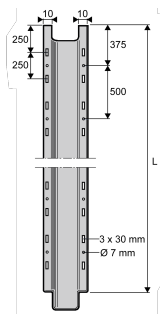

GPT... / GPC...

Goulotte aluminium de protection des câbles 60x60

Domaine d'application : BT

Description :

Protection des câbles de descente de mise à la terre.

- **GPT** : Alliage d'aluminium embouti.
- **GPT-P** et **GPC-P** Compound PVC extrudé.
- La cornière de 30 x 30 devra être entourée par le feuillard (elle ne comporte ni trous, ni lumières).

GPT 30-30