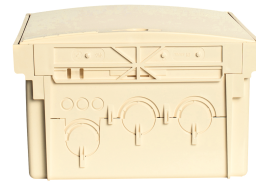

## COFFRET CIBE®

Series: COFFRET CIBE®

Coffret CIBE® Monophasé 60A A4/D2 - couleur ivoire

Domaine d'application : BT

**Description :**

Coffret CIBE® monophasé  
Connectique monophasée A4/D2 pour fusible AD Taille 00  
Serrure Triangle  
Coloris Ivoire  
Sigle Enedis  
Couleur :Ivoire  
**Norme Couleur :** AFNOR 3225 NF X 08-002  
**Materiel :** Matière synthétique teintée masse  
**Norme Materiel :** HN 60-E-02 HN 60-S-02  
**Température d'utilisation :** -25°C à + 40°C

Réf.	Sigle Enedis		
	Réf. Produit	Codet Enedis	Réf. Enedis
<b>COFFRET CIBE MONO60A A4D2</b>	81095	6980890	81106