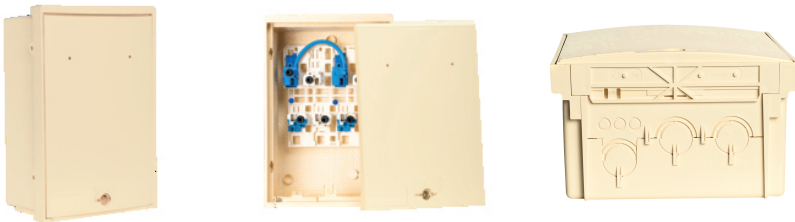

## COFFRET CIBE®

Series: COFFRET CIBE®

Coffret CIBE® Monophasé 2x60A - couleur ivoire

Domaine d'application : BT

**Description :**

Coffret CIBE® double monophasé  
Connectique monophasée pour fusible AD Taille 00  
Serrure Triangle  
Coloris Ivoire  
Sigle Enedis  
Couleur :Ivoire  
**Norme Couleur :** AFNOR 3225 NF X 08-002  
**Materiel :** Matière synthétique teintée masse  
**Norme Materiel :** HN 60-E-02 HN 60-S-02  
**Température d'utilisation :** -25°C à + 40°C

Réf.	Sigle Enedis		
	Réf. Produit	Codet Enedis	Réf. Enedis
<b>COFFRET CIBE MONO2X60A</b>	81100	6980887	81110