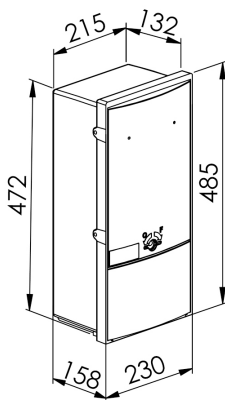

COFFRET CIBE®

Series: COFFRET CIBE®

Coffret CIBE® haut + une platine concentrateur CPL LINKY®

Domaine d'application : BT

Description :

Coffret CIBE® haut équipé platine concentrateur CPL
Platine concentrateur CPL (concentrateur non fourni)
Connectique de raccordement triphasé + neutre à perforation d'isolant
Coupe-circuit de protection triphasé + neutre 10x38
Livré avec les ferrures de fixation poteau
Serrure Triangle
Coloris Ivoire
Sigle Enedis

Couleur :Ivoire

Norme Couleur : AFNOR 3225 NF X 08-002

Matériel : Matière synthétique teintée masse

Norme Matériel : HN 60-E-02 HN 60-S-02

Température d'utilisation : -25°C à + 40°C

Réf.	Sigle Enedis		
	Réf. Produit	Codet Enedis	Réf. Enedis