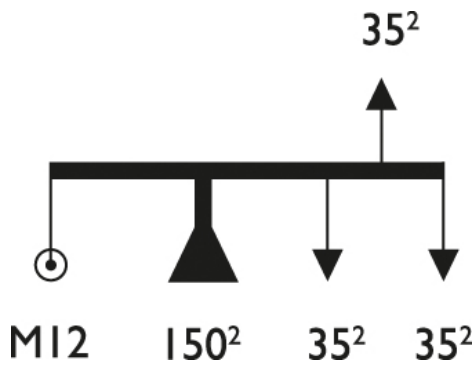

GRILLE POUR CIBE®

Series: GRILLE POUR CIBE®

Grille d'étoilement IP2X (1x150²+3x35²) pour borne CIBE®

Description :

Grille d'étoilement pour CIBE®

Arrivée 1x150mm²

Départ 3x35mm²

Couleur :NC

Norme Couleur : AFNOR 3225 NF X 08-002

Matériel : Thermoplastique teinté masse

Norme Matériel : HN 60-E-02 HN 60-S-02

Température d'utilisation : -25°C à + 40°C

Domaine d'application : BT

Réf.	Sigle Enedis	
	Réf. Produit	Codet Enedis