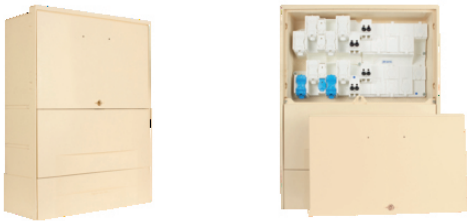

## BORNE CIBE® GRAND VOLUME

**Series:** BORNE CIBE® GRAND VOLUME

Borne CIBE® GV avec GFC 240<sup>2</sup> non équipée (sigle éclair)

Domaine d'application : BT

**Description :**

Borne CIBE® Grand Volume équipée  
Grille de fausse coupure IP2X  
Arrivée 240 mm<sup>2</sup>  
Départ 240 mm<sup>2</sup>  
Branchement direct 2x35 mm<sup>2</sup>  
2 plages libre pour modules réseau G3  
Serrure Triangle  
Coloris Ivoire  
Sigle Eclair

**Couleur :**ivoire

**Norme Couleur :** AFNOR 3225 NF X 08-002

**Materiel :** Polyester teinté masse

**Norme Materiel :** HN 60-E-02 HN 60-S-02

**Température d'utilisation :** -25°C à + 40°C

Réf.	Sigle Enedis	
	Réf. Produit	Codet Enedis
<b>BORNE CIBE GV+GFC240<sup>2</sup> ECLAIR</b>	81112	6980814