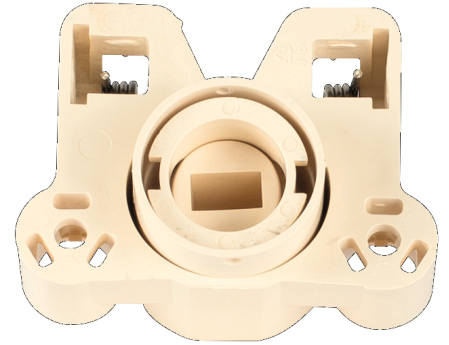

ACCESSOIRE POUR CIBE® et CIBE® GRAND VOLUME

Series: ACCESSOIRE POUR CIBE® et CIBE® GRAND VOLUME

Fermeture rectangle pour coffret ou borne CIBE®

Domaine d'application : BT

Description :

Loquet Rectangle pour coffret ou borne CIBE®

Coloris Ivoire

Couleur :Ivoire

Norme Couleur : AFNOR 3225 NF X 08-002

Materiel : Thermoplastique teinté masse

Norme Materiel : HN 60-E-02 HN 60-S-02

Température d'utilisation : -25°C à + 40°C

Réf.	Sigle Enedis	
	Réf. Produit	Codet Enedis
FERMETURE RECTANGLE CIBE	80171	6980876