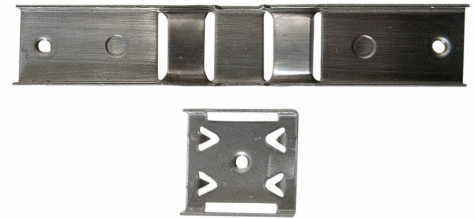

ACCESSOIRE POUR CIBE® et CIBE® GRAND VOLUME

Series: ACCESSOIRE POUR CIBE® et CIBE® GRAND VOLUME

Ferrure de fixation poteau pour coffrets S22 et CIBE®

Domaine d'application : BT

Description :

Ferrure pour accroche poteau coffret S22 / CIBE®

Couleur : NC

Norme Couleur : NC

Matériel : Acier inoxydable

Norme Matériel : HN 60-E-02 HN 60-S-02

Température d'utilisation : -25°C à + 40°C

Description			Réf.	Sigle Enedis	
Hauteur (mm)	Largeur (mm)	Longueur (mm)		Réf. Produit	Codet Enedis
32	180	18	FERRURES POTEAU COF.S22/CIBE	66931	6980511