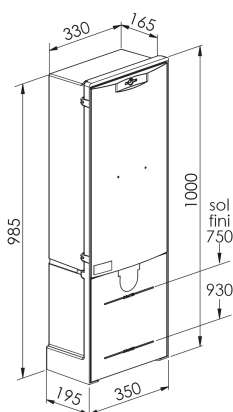

COFFRET ET BORNE REMBT

Series: COFFRET ET BORNE REMBT

Borne REMBT 300 sans équipement (sigle Enedis)

Domaine d'application : BT

Description :

Borne REMBT 300 sans équipement

Serrure Triangle

Sigle Enedis

Couleur : Ivoire

Norme Couleur : AFNOR 3225 NF X 08-002

Matériel : Polyester teinté masse

Norme Matériel : HN 60-E-02 HN 60-S-02

Température d'utilisation : -25°C à + 40°C

Description				Réf.	Sigle Enedis		
Hauteur (mm)	Largeur (mm)	Longueur (mm)	Poids (kg)		Réf. Produit	Codet Enedis	Réf. Enedis