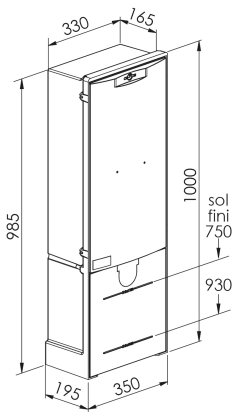

COFFRET ET BORNE REMBT

Series: COFFRET ET BORNE REMBT

Borne REMBT 300 sans équipement (sigle éclair)

Domaine d'application : BT

Description :

Borne REMBT 300 sans équipement

Serrure Triangle

Sigle Eclair

Couleur : Ivoire

Norme Couleur : AFNOR 3225 NF X 08-002

Matériel : Polyester teinté masse

Norme Matériel : HN 60-E-02 HN 60-S-02

Température d'utilisation : -25°C à + 40°C

Description				Réf.	Sigle Enedis	
Hauteur (mm)	Largeur (mm)	Longueur (mm)	Poids (kg)		Réf. Produit	Codet Enedis