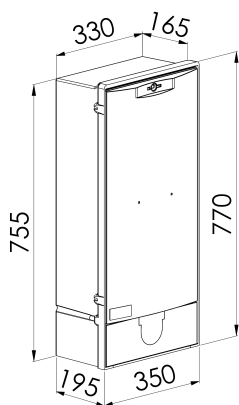

## COFFRET ET BORNE REMBT

Series: COFFRET ET BORNE REMBT

Coffret REMBT 300 sans équipement - couleur ivoire

**Description :**

Coffret REMBT 300 sans équipement

Serrure Triangle

Sigle Enedis

Couleur : Ivoire

Norme Couleur : AFNOR 3225 NF X 08-002

Matériel : Polyester teinté masse

Norme Matériel : HN 60-E-02 HN 60-S-02

Température d'utilisation : -25°C à + 40°C

Domaine d'application : BT

Description			Réf.	Sigle Enedis	
Hauteur (mm)	Largeur (mm)	Longueur (mm)		Réf. Produit	Réf. Enedis