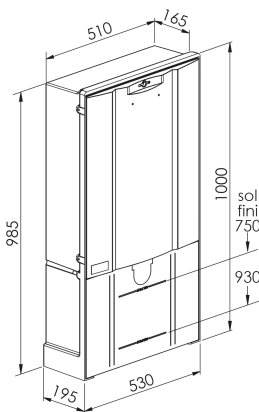

## COFFRET ET BORNE REMBT

Series: COFFRET ET BORNE REMBT

Borne REMBT 450 sans équipement (sigle Enedis)

**Description :**

Borne REMBT 450 sans équipement

Serrure Triangle

Sigle Enedis

**Couleur :** Ivoire

**Norme Couleur :** AFNOR 3225 NF X 08-002

**Matériel :** Polyester teinté masse

**Norme Matériel :** HN 60-E-02 HN 60-S-02

**Température d'utilisation :** -25°C à + 40°C

Domaine d'application : BT

Description				Réf.	Sigle Enedis		
Hauteur (mm)	Largeur (mm)	Longueur (mm)	Poids (kg)		Réf. Produit	Codet Enedis	Réf. Enedis