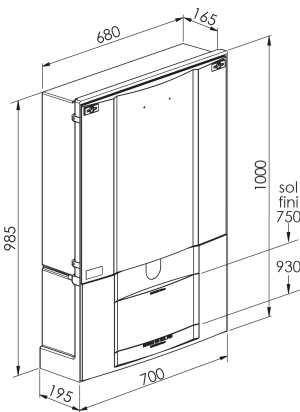

## COFFRET ET BORNE REMBT

**Series:** COFFRET ET BORNE REMBT

Borne REMBT 600 sans équipement (sigle Enedis)

**Description :**

Borne REMBT 600 sans équipement

Serrure Triangle

Sigle Enedis

**Couleur :** Ivoire

**Norme Couleur :** AFNOR 3225 NF X 08-002

**Matériel :** Polyester teinté masse

**Norme Matériel :** HN 60-E-02 HN 60-S-02

**Température d'utilisation :** -25°C à + 40°C

Domaine d'application : BT

Description			Réf.	Sigle Enedis		
Hauteur (mm)	Largeur (mm)	Longueur (mm)		Réf. Produit	Codet Enedis	Réf. Enedis