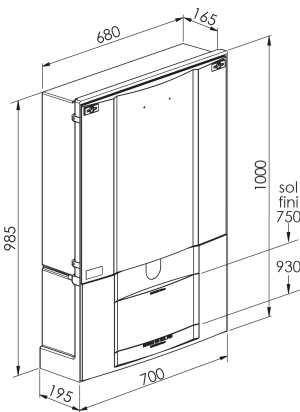

## COFFRET ET BORNE REMBT

Series: COFFRET ET BORNE REMBT

Borne REMBT 600 sans équipement (sigle éclair)

Domaine d'application : BT

**Description :**

Borne REMBT 600 sans équipement

Serrure Triangle

Sigle Eclair

**Couleur :** Ivoire

**Norme Couleur :** AFNOR 3225 NF X 08-002

**Materiel :** Polyester teinté masse

**Norme Materiel :** HN 60-E-02 HN 60-S-02

**Température d'utilisation :** -25°C à + 40°C

Description			Réf.	Sigle Enedis	
Hauteur (mm)	Largeur (mm)	Longueur (mm)		Réf. Produit	Codet Enedis