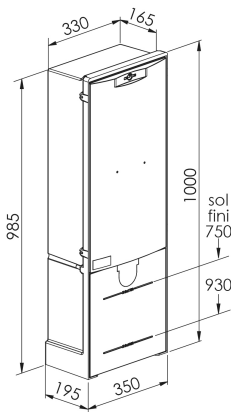

COFFRET ET BORNE REMBT

Series: COFFRET ET BORNE REMBT

Borne REMBT 300 + Jeu de Barres 300/6 plages

Description :
Borne REMBT 300
Jeu de barres 6 plages
Serrure Triangle
Sigle Enedis

Couleur :ivoire

Norme Couleur : AFNOR 3225 NF X 08-002

Matériel : Polyester teinté masse

Norme Matériel : HN 60-E-02 HN 60-S-02

Température d'utilisation : -25°C à + 40°C

Domaine d'application : BT

Description				Réf.	Sigle Enedis		
Hauteur (mm)	Largeur (mm)	Longueur (mm)	Poids (kg)		Réf. Produit	Codet Enedis	Réf. Enedis