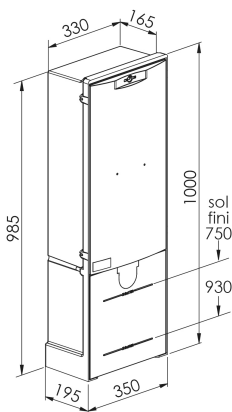

COFFRET ET BORNE REMBT

Series: COFFRET ET BORNE REMBT

Borne REMBT 300 + Jeu de Barres 300/6 plages (sigle éclair)

Domaine d'application : BT

Description :

Borne REMBT 300
Jeu de barres 6 plages
Serrure Triangle
Sigle Eclair

Couleur : Ivoire

Norme Couleur : AFNOR 3225 NF X 08-002

Matériel : Polyester teinté masse

Norme Matériel : HN 60-E-02 HN 60-S-02

Température d'utilisation : -25°C à + 40°C

Description				Réf.	Sigle Enedis	
Hauteur (mm)	Largeur (mm)	Longueur (mm)	Poids (kg)		Réf. Produit	Codet Enedis
985	330	165				