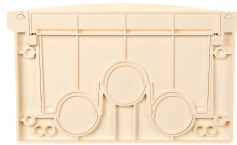

## COFFRET ET BORNE REMBT

Series: COFFRET ET BORNE REMBT

Coffret REMBT 300 + Jeu de Barres 300/6 plages

**Description :**

Coffret REMBT 300  
Jeu de barres 6 plages  
Serrure Triangle  
Sigle Enedis

**Couleur :**ivoire

**Norme Couleur :** AFNOR 3225 NF X 08-002

**Matériel :** Polyester teinté masse

**Norme Matériel :** HN 60-E-02 HN 60-S-02

**Température d'utilisation :** -25°C à + 40°C

Domaine d'application : BT

Description			Réf.	Sigle Enedis	
Hauteur (mm)	Largeur (mm)	Longueur (mm)		Réf. Produit	Réf. Enedis