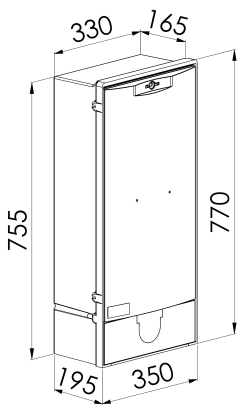

## COFFRET ET BORNE REMBT

Series: COFFRET ET BORNE REMBT

Coffret REMBT 300 + Jeu de Barres 300/6 plages

**Description :**

Coffret REMBT 300  
Jeu de barres 6 plages  
Serrure Triangle  
Sigle Enedis

**Couleur :**ivoire

**Norme Couleur :** AFNOR 3225 NF X 08-002

**Matériel :** Polyester teinté masse

**Norme Matériel :** HN 60-E-02 HN 60-S-02

**Température d'utilisation :** -25°C à + 40°C

Domaine d'application : BT

Description			Réf.	Sigle Enedis	
Hauteur (mm)	Largeur (mm)	Longueur (mm)		Réf. Produit	Réf. Enedis