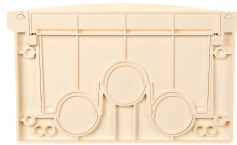

COFFRET ET BORNE REMBT

Series: COFFRET ET BORNE REMBT

Coffret REMBT 300 + Jeu de Barres 300/6 plages (sigle éclair)

Domaine d'application : BT

Description :

Coffret REMBT 300
Jeu de barres 6 plages
Serrure Triangle
Sigle Eclair

Couleur :ivoire

Norme Couleur : AFNOR 3225 NF X 08-002

Matériel : Polyester teinté masse

Norme Matériel : HN 60-E-02 HN 60-S-02

Température d'utilisation : -25°C à + 40°C

Description			Réf.	Sigle Enedis
Hauteur (mm)	Largeur (mm)	Longueur (mm)		Réf. Produit