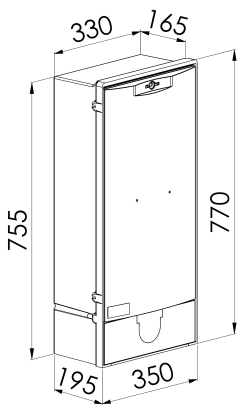

COFFRET ET BORNE REMBT

Series: COFFRET ET BORNE REMBT

Coffret REMBT 300 + Jeu de Barres 300/6 plages (sigle éclair)

Domaine d'application : BT

Description :

Coffret REMBT 300
Jeu de barres 6 plages
Serrure Triangle
Sigle Eclair

Couleur :ivoire

Norme Couleur : AFNOR 3225 NF X 08-002

Matériel : Polyester teinté masse

Norme Matériel : HN 60-E-02 HN 60-S-02

Température d'utilisation : -25°C à + 40°C

Description			Réf.	Sigle Enedis
Hauteur (mm)	Largeur (mm)	Longueur (mm)		Réf. Produit