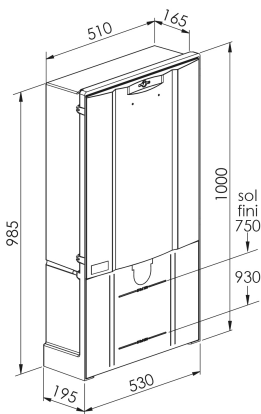

## COFFRET ET BORNE REMBT

Series: COFFRET ET BORNE REMBT

Borne REMBT 450 + Jeu de Barres 450/9 plages

**Description :**

Borne REMBT 450  
Jeu de barres 9 plages  
Serrure Triangle  
Sigle Enedis

**Couleur :**ivoire

**Norme Couleur :** AFNOR 3225 NF X 08-002

**Matériel :** Polyester teinté masse

**Norme Matériel :** HN 60-E-02 HN 60-S-02

**Température d'utilisation :** -25°C à + 40°C

Domaine d'application : BT

Description				Réf.	Sigle Enedis
Hauteur (mm)	Largeur (mm)	Longueur (mm)	Poids (kg)		