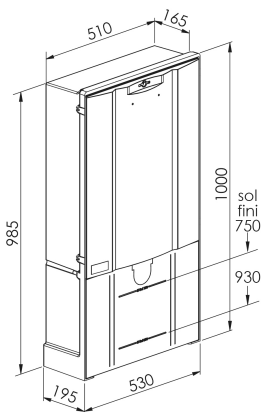

COFFRET ET BORNE REMBT

Series: COFFRET ET BORNE REMBT

Borne REMBT 450 + Jeu de Barres 450/9 plages (sigle éclair)

Description :

Borne REMBT 450
Jeu de barres 9 plages
Serrure Triangle
Sigle Eclair

Couleur :ivoire

Norme Couleur : AFNOR 3225 NF X 08-002

Matériel : Polyester teinté masse

Norme Matériel : HN 60-E-02 HN 60-S-02

Température d'utilisation : -25°C à + 40°C

Domaine d'application : BT

Description				Réf.	Sigle Enedis	
Hauteur (mm)	Largeur (mm)	Longueur (mm)	Poids (kg)		Réf. Produit	Codet Enedis