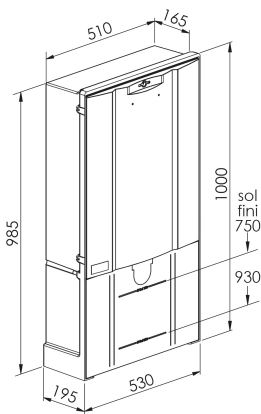

COFFRET ET BORNE REMBT

Series: COFFRET ET BORNE REMBT

Borne REMBT 450 + Jeu de Barres 450/9 plages + RRC400P200

Domaine d'application : BT

Description :

Borne REMBT 450
Jeu de barres 9 plages
Module Raccordement Réseau Coupure 400 A Protection 200 A pour barrette ou fusible Taille 2 115 mm
Serrure Triangle
Sigle Enedis
Couleur : Ivoire
Norme Couleur : AFNOR 3225 NF X 08-002
Materiel : Polyester teinté masse
Norme Materiel : HN 60-E-02 HN 60-S-02
Température d'utilisation : -25°C à + 40°C

Description			Réf.	Sigle Enedis	
Hauteur (mm)	Largeur (mm)	Longueur (mm)		Réf. Produit	Codet Enedis