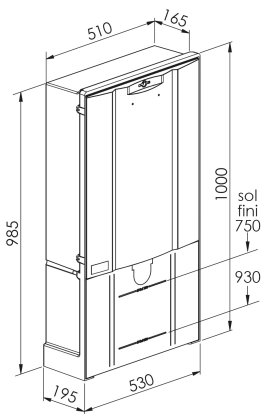

## COFFRET ET BORNE REMBT

**Series:** COFFRET ET BORNE REMBT

Borne REMBT 450 + Jeu de Barres 9 plages + RRC400P200 (éclairage)

**Description :**

- Borne REMBT 450
- Jeu de barres 9 plages
- Module Raccordement Réseau Coupure 400 A Protection 200 A pour barrette ou fusible Taille 2 115 mm
- Serrure Triangle
- Sigle Eclair
- Couleur :** Ivoire
- Norme Couleur :** AFNOR 3225 NF X 08-002
- Materiel :** Polyester teinté masse
- Norme Materiel :** HN 60-E-02 HN 60-S-02
- Température d'utilisation :** -25°C à + 40°C

Domaine d'application : BT

Description			Réf.	Sigle Enedis	
Hauteur (mm)	Largeur (mm)	Longueur (mm)		Réf. Produit	Codet Enedis