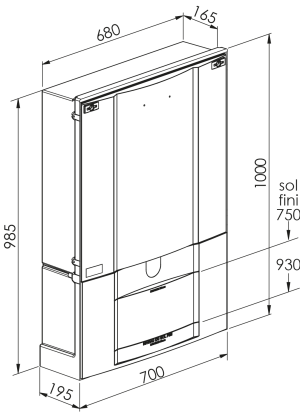

COFFRET ET BORNE REMBT

Series: COFFRET ET BORNE REMBT

Borne REMBT 600 + Jeu de Barres 600/12 plages

Description :

Borne REMBT 600

Jeu de barres 12 plages

Serrure Triangle

Sigle Enedis

Couleur :ivoire

Norme Couleur : AFNOR 3225 NF X 08-002

Matériel : Polyester teinté masse

Norme Matériel : HN 60-E-02 HN 60-S-02

Température d'utilisation : -25°C à + 40°C

Domaine d'application : BT

Description				Réf.	Sigle Enedis		
Hauteur (mm)	Largeur (mm)	Longueur (mm)	Poids (kg)		Réf. Produit	Codet Enedis	Réf. Enedis