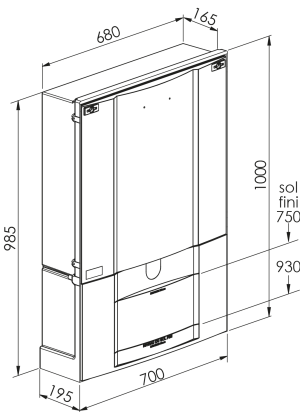

COFFRET ET BORNE REMBT

Series: COFFRET ET BORNE REMBT

Borne REMBT 600 + Jeu de Barres 600/12 plages (sigle éclair)

Domaine d'application : BT

Description :

Borne REMBT 600

Jeu de barres 12 plages

Serrure Triangle

Sigle Eclair

Couleur :ivoire

Norme Couleur : AFNOR 3225 NF X 08-002

Matériel : Polyester teinté masse

Norme Matériel : HN 60-E-02 HN 60-S-02

Température d'utilisation : -25°C à + 40°C

Description			Réf.	Sigle Enedis	
Hauteur (mm)	Largeur (mm)	Longueur (mm)		Réf. Produit	Codet Enedis