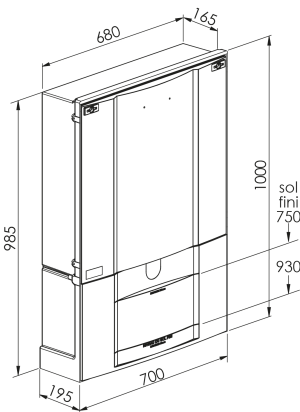

## COFFRET ET BORNE REMBT

**Series:** COFFRET ET BORNE REMBT

Borne REMBT 600 + Jeu de Barres 600/12 plages + RRC400P200

Domaine d'application : BT

**Description :**

- Borne REMBT 600
- Jeu de barres 12 plages
- Module Raccordement Réseau Coupure 400 A Protection 200 A pour barrette ou fusible Taille 2 115 mm
- Serrure Triangle
- Sigle Enedis
- Couleur :** Ivoire
- Norme Couleur :** AFNOR 3225 NF X 08-002
- Matériel :** Polyester teinté masse
- Norme Matériel :** HN 60-E-02 HN 60-S-02
- Température d'utilisation :** -25°C à + 40°C

Description			Réf.	Sigle Enedis		
Hauteur (mm)	Largeur (mm)	Longueur (mm)		Réf. Produit	Codet Enedis	Réf. Enedis