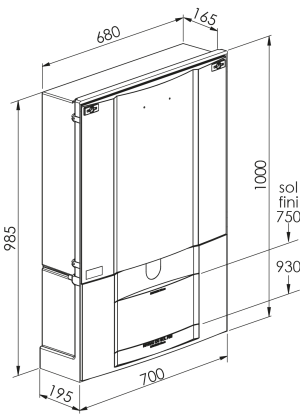

COFFRET ET BORNE REMBT

Series: COFFRET ET BORNE REMBT

Borne REMBT 600 + Jeu de Barres 12 plages + RRC400P200 (éclairage)

Domaine d'application : BT

Description :

- Borne REMBT 600
- Jeu de barres 12 plages
- Module Raccordement Réseau Coupure 400 A Protection 200 A pour barrette ou fusible Taille 2 115 mm
- Serrure Triangle
- Sigle Eclair
- Couleur :** Ivoire
- Norme Couleur :** AFNOR 3225 NF X 08-002
- Materiel :** Polyester teinté masse
- Norme Materiel :** HN 60-E-02 HN 60-S-02
- Température d'utilisation :** -25°C à + 40°C

Description			Réf.	Sigle Enedis	
Hauteur (mm)	Largeur (mm)	Longueur (mm)		Réf. Produit	Codet Enedis
985	195	700			