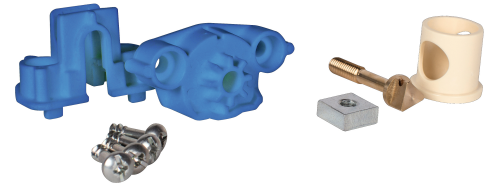

ACCESSOIRE POUR REMBT

Series: ACCESSOIRE POUR REMBT

Ensemble serrure triangle pour REMBT 300/450 ECP2D/3D (1 serrure)

Domaine d'application : BT

Description :

Serrure Triangle pour borne REMBT 300/450, coffret et borne ECP2D et ECP3D

Couleur : Ivoire

Norme Couleur : AFNOR 3225 NF X 08-002

Materiel : Polyamide teinté masse

Norme Materiel : HN 60-E-02 HN 60-S-02

Température d'utilisation : -25°C à + 40°C

Réf.	Sigle Enedis	
	Réf. Produit	Réf. Enedis
SERRURE TRIANGLE REMBT300/450 ECP2D/3D	80917	80917