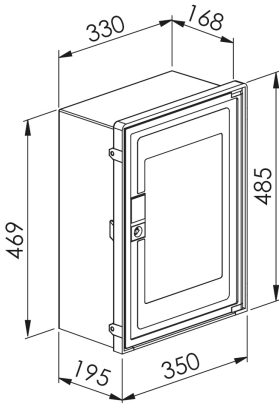

COFFRET S20

Series: COFFRET S20

Coffret S20 Mono/Tri+N - Fermeture rectangle (éclair)

Domaine d'application : BT

Description :

Coffret S20 équipé
Boîtier primaire monophasé pour fusible AD Taille 00 60 A
Serrure Rectangle
Sigle Eclair
Coloris Ivoire
Couleur :ivoire
Norme Couleur : AFNOR 3225 NF X 08-002
Materiel : Thermoplastique teinté masse
Norme Materiel : HN 60-E-02 HN 60-S-02
Température d'utilisation : -25°C à + 40°C

Description				Réf.	Sigle Enedis	
Hauteur (mm)	Largeur (mm)	Longueur (mm)	Poids (kg)		Réf. Produit	Codet Enedis
485	350	195	4.856	C2300 MT ECLAIR	26553	6980130