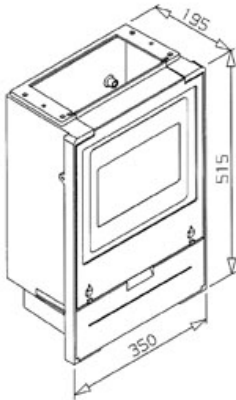

## SOCLE S20

Series: SOCLE S20

Socle simple S20 - couleur ivoire - Codet 6980035

**Description :**

Socle simple pour coffret S20

Serrure Triangle

Coloris Ivoire

**Couleur :** Ivoire

**Norme Couleur :** AFNOR 3225 NF X 08-002

**Materiel :** Thermoplastique teinté masse

**Norme Materiel :** HN 60-E-02 HN 60-S-02

**Température d'utilisation :** -25°C à + 40°C

Domaine d'application : BT

Description			Réf.	Sigle Enedis		
Hauteur (mm)	Largeur (mm)	Longueur (mm)		Réf. Produit	Codet Enedis	Réf. Enedis
515	350	195	<b>SC 2300 IV</b>	21089	6980035	21089