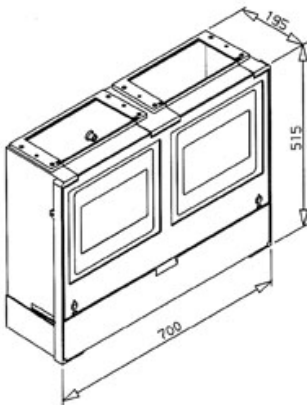

SOCLE S20

Series: SOCLE S20

Socle double S20 couleur ivoire - Codet 6980036

Domaine d'application : BT

Description :

Socle double pour coffret S20

Serrure Triangle

Coloris Ivoire

Couleur : Ivoire

Norme Couleur : AFNOR 3225 NF X 08-002

Matériel : Thermoplastique teinté masse

Norme Matériel : HN 60-E-02 HN 60-S-02

Température d'utilisation : -25°C à + 40°C

Description			Réf.	Sigle Enedis		
Hauteur (mm)	Largeur (mm)	Longueur (mm)		Réf. Produit	Codet Enedis	Réf. Enedis
515	700	195	SC 2300 D	54037	6980036	54037