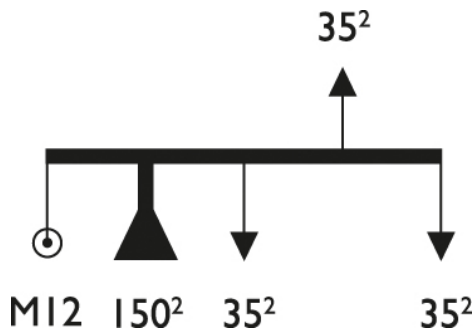

## GRILLE POUR S20 ET S15

**Series:** GRILLE POUR S20 ET S15

Grille d'étoilement GE S26 IP2X (1x150<sup>2</sup>+2x35<sup>2</sup>) +kit fix. S20/S15

Domaine d'application : BT

**Description :**

Grille d'étoilement 150<sup>2</sup> 2 departs 35<sup>2</sup>

**Couleur :** NC

**Matériel :** Thermoplastique teinté masse

**Norme Matériel :** HN 60-E-02 HN 60-S-02

**Température d'utilisation :** -25°C à + 40°C

| Réf.   | Sigle Enedis |              |             |
|--|--------------|--------------|-------------|
|  | Réf. Produit | Codet Enedis | Réf. Enedis |
| <b>GRILLE GE S26 1x150<sup>2</sup>/2x35<sup>2</sup>+KIT.FIXATION S15/S20</b> | 68189        | 6980506      | 68189       |