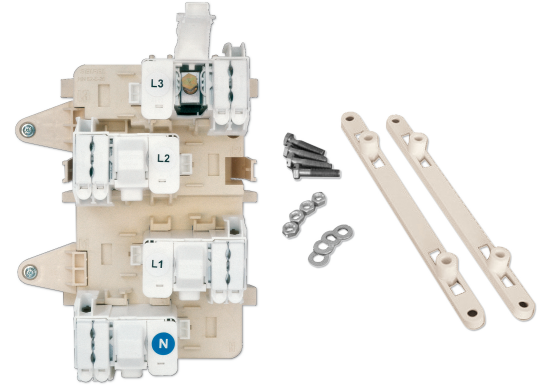

## GRILLE POUR S20 ET S15

**Series:** GRILLE POUR S20 ET S15

Grille d'étoilement GE S26 IP2X (1x150<sup>2</sup>+2x35<sup>2</sup>) +kit fix. S20/S15

Domaine d'application : BT

**Description :**

Grille d'étoilement 150<sup>2</sup> 2 departs 35<sup>2</sup>

**Couleur :** NC

**Matériel :** Thermoplastique teinté masse

**Norme Matériel :** HN 60-E-02 HN 60-S-02

**Température d'utilisation :** -25°C à + 40°C

| Réf.   | Sigle Enedis |              |             |
|--|--------------|--------------|-------------|
|  | Réf. Produit | Codet Enedis | Réf. Enedis |
| <b>GRILLE GE S26 1x150<sup>2</sup>/2x35<sup>2</sup>+KIT.FIXATION S15/S20</b> | 68189        | 6980506      | 68189       |