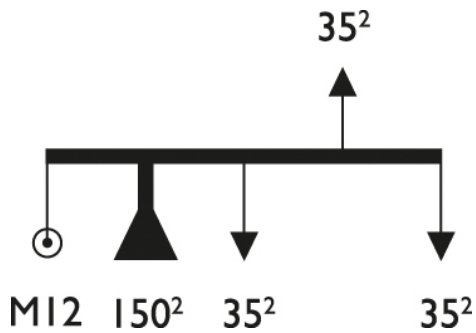

GRILLE POUR S20 ET S15

Series: GRILLE POUR S20 ET S15

Grille d'étoilement GE S26 IP2X (1x150²+3x35²) + kit fix. S20

Description :

- Grille d'étoilement IP2X
- 1 arrivée réseau de 50 à 150mm²
- 3 branchements en 35mm²
- 1 kit de fixation S20

Couleur : NC

Matériel : Thermoplastique teinté masse

Norme Matériel : HN 60-E-02 HN 60-S-02

Température d'utilisation : -25°C à + 40°C

Domaine d'application : BT

Description				Réf.	Sigle Enedis		
Hauteur (mm)	Largeur (mm)	Longueur (mm)	Poids (kg)		Réf. Produit	Codet Enedis	Réf. Enedis
350	215	145	2.715	GRILLE GE S26 1x150²/3x35²+KIT.FIXATION S20	68098	6980057	68098