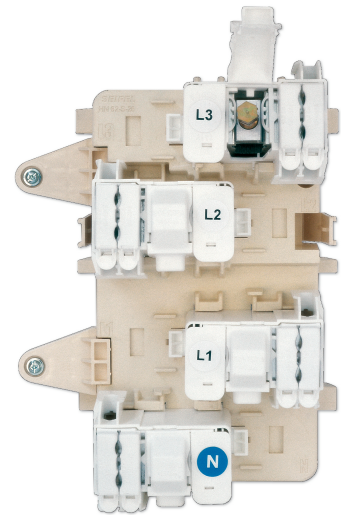

GRILLE POUR S20 ET S15

Series: GRILLE POUR S20 ET S15

Grille d'étoilement GE S26 IP2X (1x150²+3x35²) + kit fix. S20

Description :

- Grille d'étoilement IP2X
- 1 arrivée réseau de 50 à 150mm²
- 3 branchements en 35mm²
- 1 kit de fixation S20

Couleur : NC

Matériel : Thermoplastique teinté masse

Norme Matériel : HN 60-E-02 HN 60-S-02

Température d'utilisation : -25°C à + 40°C

Domaine d'application : BT

Description				Réf.	Sigle Enedis		
Hauteur (mm)	Largeur (mm)	Longueur (mm)	Poids (kg)		Réf. Produit	Codet Enedis	Réf. Enedis
350	215	145	2.715	GRILLE GE S26 1x150²/3x35²+KIT.FIXATION S20	68098	6980057	68098