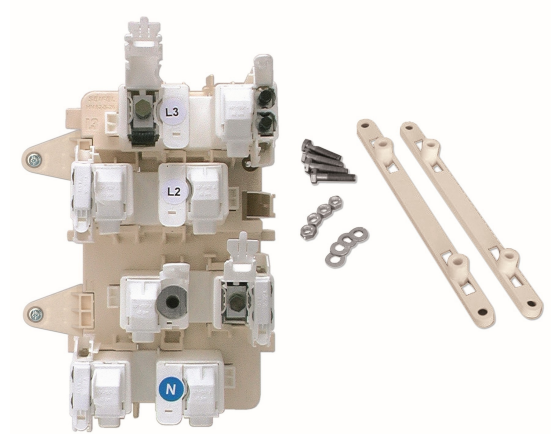

GRILLE POUR S20 ET S15

Series: GRILLE POUR S20 ET S15

Grille de fausse coupure FC S26 IP2X (2x150²+2x35²) +kit S20/S15

Domaine d'application : BT

Description :

Grille de fausse coupure IP2X 150²700 cycles (2x150²+2x35²)

Couleur :NC

Matériel : Thermoplastique teinté masse

Norme Matériel : HN 60-E-02 HN 60-S-02

Température d'utilisation : -25°C à + 40°C

Description				Réf.	Sigle Enedis		
Hauteur (mm)	Largeur (mm)	Longueur (mm)	Poids (kg)		Réf. Produit	Codet Enedis	Réf. Enedis
350	215	145	3.132	GRILLE GFC S26 2x150²/2x35²+KIT.FIXATION S15/S20	68190	6980509	68190