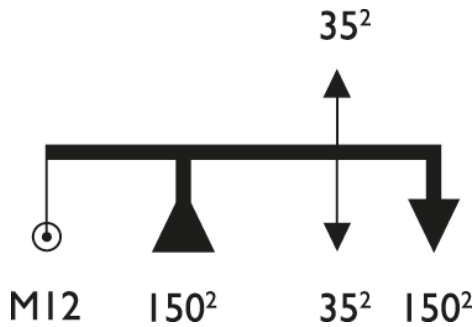

GRILLE POUR S20 ET S15

Series: GRILLE POUR S20 ET S15

Grille de fausse coupure FC S26 IP2X (2x150²+2x35²) +kit S20/S15

Domaine d'application : BT

Description :

Grille de fausse coupure IP2X 150²700 cycles (2x150²+2x35²)

Couleur :NC

Matériel : Thermoplastique teinté masse

Norme Matériel : HN 60-E-02 HN 60-S-02

Température d'utilisation : -25°C à + 40°C

Description				Réf.	Sigle Enedis		
Hauteur (mm)	Largeur (mm)	Longueur (mm)	Poids (kg)		Réf. Produit	Codet Enedis	Réf. Enedis
350	215	145	3.132	GRILLE GFC S26 2x150²/2x35²+KIT.FIXATION S15/S20	68190	6980509	68190