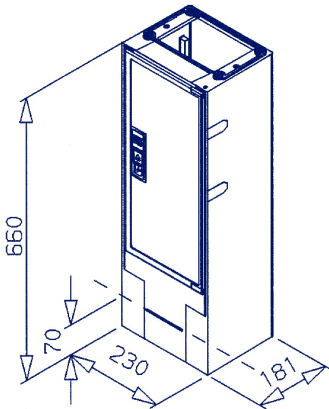

SOCLE S22

Series: SOCLE S22

Socle haut pour coffret simple S22 (sigle éclair)

Description :

Socle haut pour coffret simple S22

Serrure Triangle

Coloris Ivoire

Couleur :ivoire

Norme Couleur : AFNOR 3225 NF X 08-002

Materiel : Thermoplastique teinté masse

Norme Materiel : HN 60-E-02 HN 60-S-02

Température d'utilisation : -25°C à + 40°C

Domaine d'application : BT

Description				Réf.	Sigle Enedis	
Hauteur (mm)	Largeur (mm)	Longueur (mm)	Poids (kg)		Réf. Produit	Codet Enedis
660	230	181	5.485	SOCLE HAUT S22 ECLAIR	66969	6980460