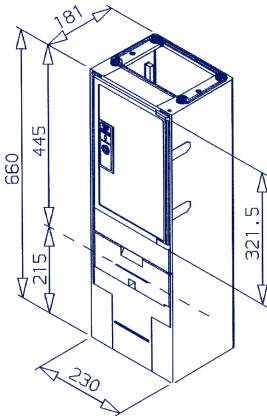

SOCLE S22

Series: SOCLE S22

Socle réduit pour coffret haut S22 (sigle éclair)

Description :

Socle bas réduit pour coffret haut S22

Serrure Triangle

Coloris Ivoire

Couleur : Ivoire

Norme Couleur : AFNOR 3225 NF X 08-002

Matériel : Thermoplastique teinté masse

Norme Matériel : HN 60-E-02 HN 60-S-02

Température d'utilisation : -25°C à + 40°C

Domaine d'application : BT

Description				Réf.	Sigle Enedis
Hauteur (mm)	Largeur (mm)	Longueur (mm)	Poids (kg)		Réf. Produit
520	230	181	5.188	SOCLE BAS S22 ECLAIR	67354