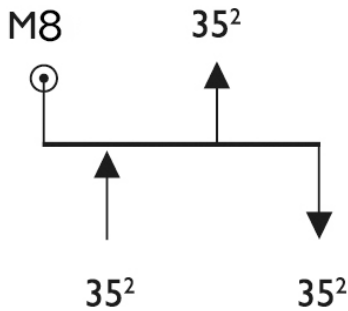

Capacité de raccordement

Branchement :

Cuivre câblé 10 à 25 mm²

Aluminium câblé 16 à 25 mm²

Aluminium massif 16 à 35 mm²

Couleur : Blanc

Norme Couleur : RAL 9010

Matériel : Thermoplastique teinté masse

Norme Matériel : HN 60-E-02 HN 60-S-02

Température d'utilisation : -25°C à + 40°C

Description			Réf.	Sigle Enedis	
Hauteur (mm)	Largeur (mm)	Longueur (mm)		Réf. Produit	Réf. Enedis
100	190	120	GRILLE GRP S23 3X35² S20	67630	67630