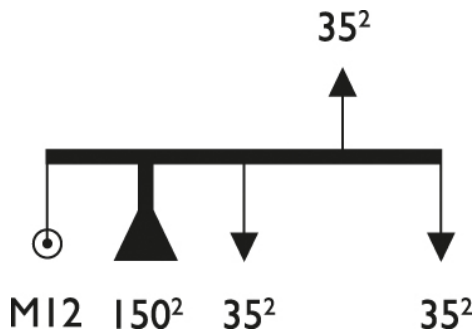

## GRILLE ET PLATINE POUR S22

**Series:** GRILLE ET PLATINE POUR S22

Grille d'étoilement GE S26 IP2X (1x150<sup>2</sup>+3x35<sup>2</sup>) pour S22

**Description :**

Grille d'étoilement (1x150<sup>2</sup> + 3x35<sup>2</sup>) pour coffret S22

**Couleur :** NC

**Matériel :** Thermoplastique teinté masse

**Norme Matériel :** HN 60-E-02 HN 60-S-02

**Température d'utilisation :** -25°C à + 40°C

Domaine d'application : BT

| Réf. | Sigle Enedis |              |             |
|------|--------------|--------------|-------------|
|      | Réf. Produit | Codet Enedis | Réf. Enedis |