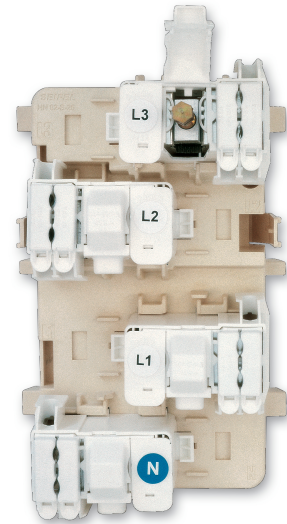

## GRILLE ET PLATINE POUR S22

**Series:** GRILLE ET PLATINE POUR S22

Grille d'étoilement GE S26 IP2X (1x150<sup>2</sup>+3x35<sup>2</sup>) pour S22

**Description :**

Grille d'étoilement (1x150<sup>2</sup> + 3x35<sup>2</sup>) pour coffret S22

**Couleur :** NC

**Matériel :** Thermoplastique teinté masse

**Norme Matériel :** HN 60-E-02 HN 60-S-02

**Température d'utilisation :** -25°C à + 40°C

Domaine d'application : BT

| Réf. | Sigle Enedis |              |             |
|------|--------------|--------------|-------------|
|      | Réf. Produit | Codet Enedis | Réf. Enedis |

**GRILLE GE S26 1x150<sup>2</sup>/3x35<sup>2</sup> S22**

68100

6980503

68100