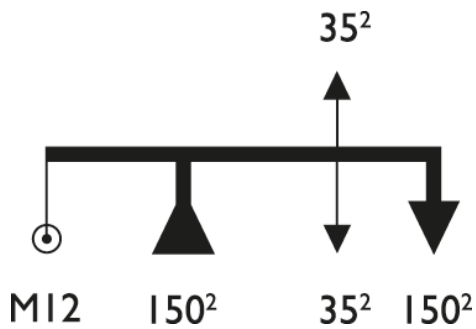

## GRILLE ET PLATINE POUR S22

**Series:** GRILLE ET PLATINE POUR S22

Grille de fausse coupure FC S26 IP2X (2x150<sup>2</sup>+2x35<sup>2</sup>) pour S22

**Description :**

Grille de fausse coupure 150<sup>2</sup>

**Couleur :** NC

**Matériel :** Thermoplastique teinté masse

**Norme Matériel :** HN 60-E-02 HN 60-S-02

**Température d'utilisation :** -25°C à + 40°C

Domaine d'application : BT

Réf.	Sigle Enedis		
	Réf. Produit	Codet Enedis	Réf. Enedis
<b>GRILLE GFC S26 2x150<sup>2</sup>/2x35<sup>2</sup> S22</b>	68116	6980508	68116