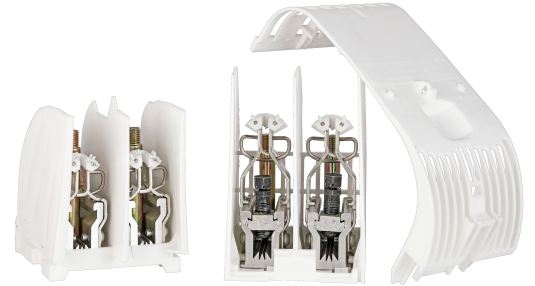

COFFRET ET BORNE S22

Series: COFFRET ET BORNE S22

Kit de passage en triphasé A2/D2 -> A4/D4 pour S22

Domaine d'application : BT

Description :

Kit pour passage en triphasé + neutre

2 Embases pour fusibles AD Taille 00 60 A

Couleur :NC

Norme Couleur : AFNOR 3225 NF X 08-002

Materiel : Thermoplastique teinté masse

Norme Materiel : HN 60-E-02 HN 60-S-02

Température d'utilisation : -25°C à + 40°C

Description			Réf.	Sigle Enedis		
Hauteur (mm)	Largeur (mm)	Longueur (mm)		Réf. Produit	Codet Enedis	Réf. Enedis
192	84	133	KIT TRI+N A2/D2 A4/D4 S22	66060	6980471	66060