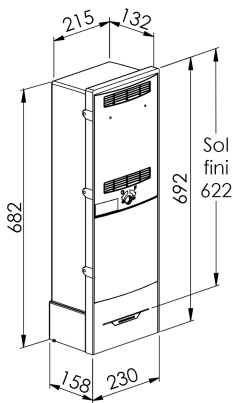

COFFRET ET BORNE C100/P100

Series: COFFRET ET BORNE C100/P100

Borne C100/P100 - Couleur ivoire - Fermeture triangle

Domaine d'application : BT

Description :

Borne C100P100
 Coupure 100 A ou protection 100 A par barrettes ou fusibles AD Taille 00
 Serrure Triangle
 Coloris Ivoire
 Sigle Enedis
Couleur :ivoire
Norme Couleur : AFNOR 3225 NF X 08-002
Materiel : Thermoplastique teinté masse
Norme Materiel : HN 60-E-02 HN 60-S-02
Température d'utilisation : -25°C à + 40°C

Description				Réf.	Sigle Enedis	
Hauteur (mm)	Largeur (mm)	Longueur (mm)	Poids (kg)		Réf. Produit	Codet Enedis