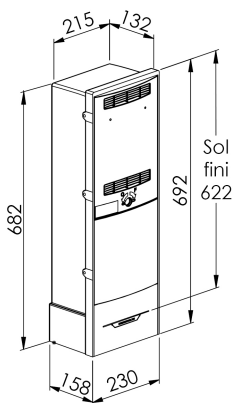

COFFRET ET BORNE C100/P100

Series: COFFRET ET BORNE C100/P100

Borne C100/P100 - Couleur ivoire - Fermeture triangle (sigle éclair)

Domaine d'application : BT

Description :

Borne C100P100
Coupure 100 A ou protection 100 A par barrettes ou fusibles AD Taille 00
Serrure Triangle
Coloris Ivoire
Sigle Eclair
Couleur :ivoire
Norme Couleur : AFNOR 3225 NF X 08-002
Materiel : Thermoplastique teinté masse
Norme Materiel : HN 60-E-02 HN 60-S-02
Température d'utilisation : -25°C à + 40°C

Description			Réf.	Sigle Enedis	
Hauteur (mm)	Largeur (mm)	Longueur (mm)		Réf. Produit	Codet Enedis

690

230

158

BORNE C100/P100 ECLAIR

80660

6902056