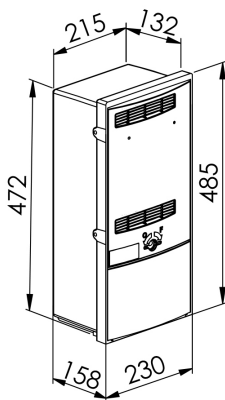

COFFRET ET BORNE C100/P100

Series: COFFRET ET BORNE C100/P100

Coffret haut C100/P100 - fermeture triangle

Description :

Coffret Haut C100P100
 Coupure 100 A ou protection 100 A par barrettes ou fusibles AD Taille 00
 Serrure Triangle
 Coloris Ivoire
 Sigle Enedis
Couleur :ivoire
Norme Couleur : AFNOR 3225 NF X 08-002
Materiel : Polyester teinté masse
Norme Materiel : HN 60-E-02 HN 60-S-02
Température d'utilisation : -25°C à + 40°C

Domaine d'application : BT

Réf.	Sigle Enedis	
	Réf. Produit	Codet Enedis

COFFRET CIBE HAUT C100/P100

80981

6980871