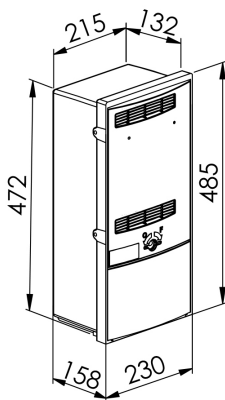

COFFRET ET BORNE C100/P100

Series: COFFRET ET BORNE C100/P100

Coffret haut C100/P100 - fermeture triangle (sigle éclair)

Description :

Coffret Haut C100P100
 Coupure 100 A ou protection 100 A par barrettes ou fusibles AD Taille 00
 Serrure Triangle
 Coloris Ivoire
 Sigle Eclair
Couleur :ivoire
Norme Couleur : AFNOR 3225 NF X 08-002
Materiel : Polyester teinté masse
Norme Materiel : HN 60-E-02 HN 60-S-02
Température d'utilisation : -25°C à + 40°C

Domaine d'application : BT

Réf.	Sigle Enedis	
	Réf. Produit	Codet Enedis

COFFRET CIBE HAUT C100/P100 ECLAIR

81119

6980871