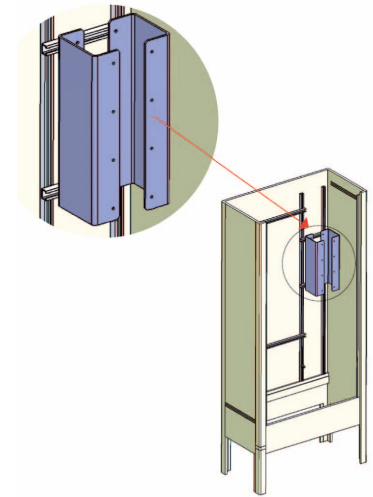

KIT ET EQUIPEMENT COMPLEMENTAIRE

Series: KIT ET EQUIPEMENT COMPLEMENTAIRE

Kit réhausse armoire BPS pour AGCP 100/400A

Description :

Kit de réhausse du disjoncteur général pour armoire tarif jaune.

Température d'utilisation : -25°C à + 40°C

Domaine d'application : BT

Réf.	Sigle Enedis	
	Réf. Produit	Réf. Enedis
KIT REHAUSSE AGCP 100/400A EN ALU	80469	80469