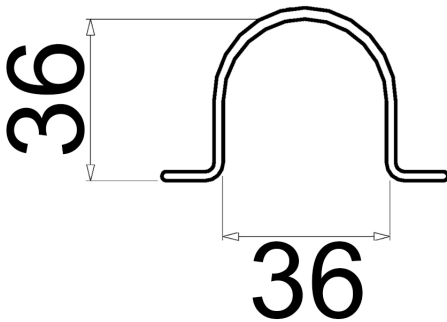

Gaine de protection

Series: Gaine de protection

Protecteur GPC 35 - Longueur 2m75 - Couleur ivoire

Domaine d'application : BT

Description :

Gaine de protection pour liaison aéro-souterraine GPC 35x35 mm en matériau compound thermoplastique pour câble de branchement BT individuel.

- Longueur 2750 mm
- Couleur ivoire

Fixation sur poteau à l'aide d'un feillard via les lumières présentes sur la gaine.

Conditionnement par 10 pièces.

Couleur :ivoire

Norme Couleur : AFNOR 3225 NF X 08-002

Matériel : Thermoplastique teinté masse

Norme Matériel : HN 60-E-02 HN 60-S-02

Température d'utilisation : -25°C à + 40°C

Description				Réf.	Sigle Enedis	
Hauteur (mm)	Largeur (mm)	Longueur (mm)	Poids (kg)		Réf. Produit	Codet Enedis
2750	36	36	0.99	GAINE GPC 35 IVOIRE	05038	6880572