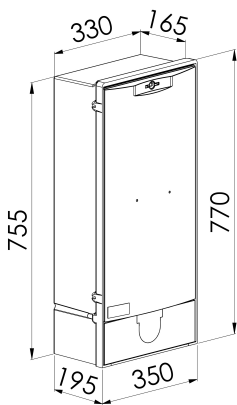

ECP2D

Series: ECP2D

Coffret ECP2D avec coupure 400A ou protection 200A

Description :
Coffret ECP2D
Coupure 400A ou protection 200A par barrettes ou fusibles Taille 2
2 directions
Serrure Triangle
Coloris Ivoire
Sigle Enedis
Couleur :ivoire
Norme Couleur : AFNOR 3225 NF X 08-002
Norme Materiel : HN 60-E-02 HN 60-S-02
Température d'utilisation : -25°C à + 40°C

Domaine d'application : BT

Description			Réf.	Sigle Enedis		
Hauteur (mm)	Largeur (mm)	Longueur (mm)		Réf. Produit	Codet Enedis	Réf. Enedis