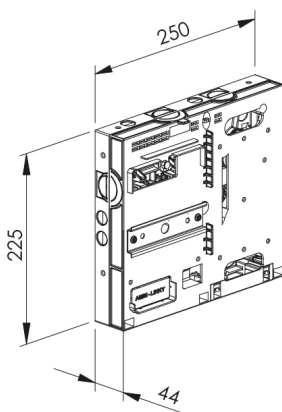

Sigle Enedis

**Couleur :** Blanc

**Norme Couleur :** RAL 9010

**Matériel :** Polyamide teinté masse

**Norme Matériel :** HN 60-E-02 HN 60-S-02

**Température d'utilisation :** -25°C à + 40°C

Description			Réf.	Sigle Enedis		
Hauteur (mm)	Largeur (mm)	Longueur (mm)		Réf. Produit	Codet Enedis	Réf. Enedis