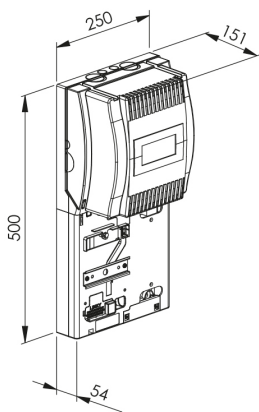

## PANNEAU DE CONTROLE

Series: PANNEAU DE CONTROLE

Panneau conso.+production Cpt/Disj Mono + CCPI type C (s/sigle)

**Description :**

Panneau producteur support compteurs/disjoncteur monophasé avec coupe-circuit primaire

Domaine d'application : BT

Description			Réf.	Sigle Enedis	
Hauteur (mm)	Largeur (mm)	Longueur (mm)		Réf. Produit	Codet Enedis

<b>COLORIS</b> BLANC RAL 9010	<b>IK</b> 07 NF EN 62262	<b>IP</b> 2XD CAPOT FERME NF EN 60529	<b>IP</b> 2X NF EN 60529	 100% RECYCLAGE
-------------------------------------	--------------------------------	--	--------------------------------	---