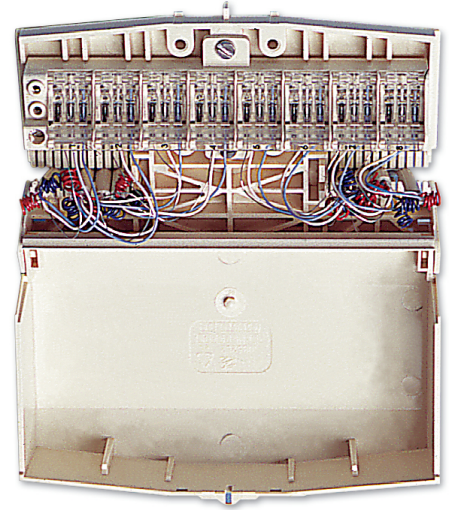

BOITIER ET ACCESSOIRE TELEREPORT

Series: BOITIER ET ACCESSOIRE TELEREPORT

Boîtier de dérivation bus à 8 directions B8D (sans sigle)

Description :

Boîtier B8D

Sans sigle

Couleur : Transparent

Matériel : Thermoplastique teinté masse

Norme Matériel : HN 60-E-02 HN 60-S-02

Température d'utilisation : -25°C à + 40°C

Domaine d'application : BT

Description				Réf.	Sigle Enedis	
Hauteur (mm)	Largeur (mm)	Longueur (mm)	Poids (kg)		Réf. Produit	Codet Enedis
92	150	50	0.207	BOITIER B8D SANS SIGLE	68183	4449087