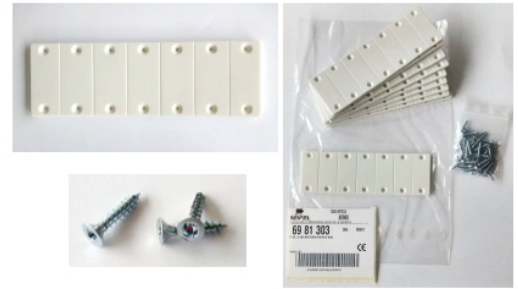

KIT INTERFACE - KIT DE SUBSTITUTION

Series: KIT INTERFACE - KIT DE SUBSTITUTION

Kit de 10 plaques d'obturateurs pour panneaux de contrôle Bois

Domaine d'application : BT

Description :

Obturateur pour panneau de contrôle Bois

Obturateur sécable en 7 parties

Visserie inviolable

Matériaux synthétique

Lot de 10 obturateurs et 40 vis

Couleur : Blanc

Norme Couleur : RAL 9010

Materiel : Polyamide teinté masse

Norme Materiel : HN 60-E-02 HN 60-S-02

Température d'utilisation : -25°C à + 40°C

Réf.	Sigle Enedis		
	Réf. Produit	Codet Enedis	Réf. Enedis
KIT DE 10 OBTURATEURS PANNEAU BOIS	80968	6981303	80968